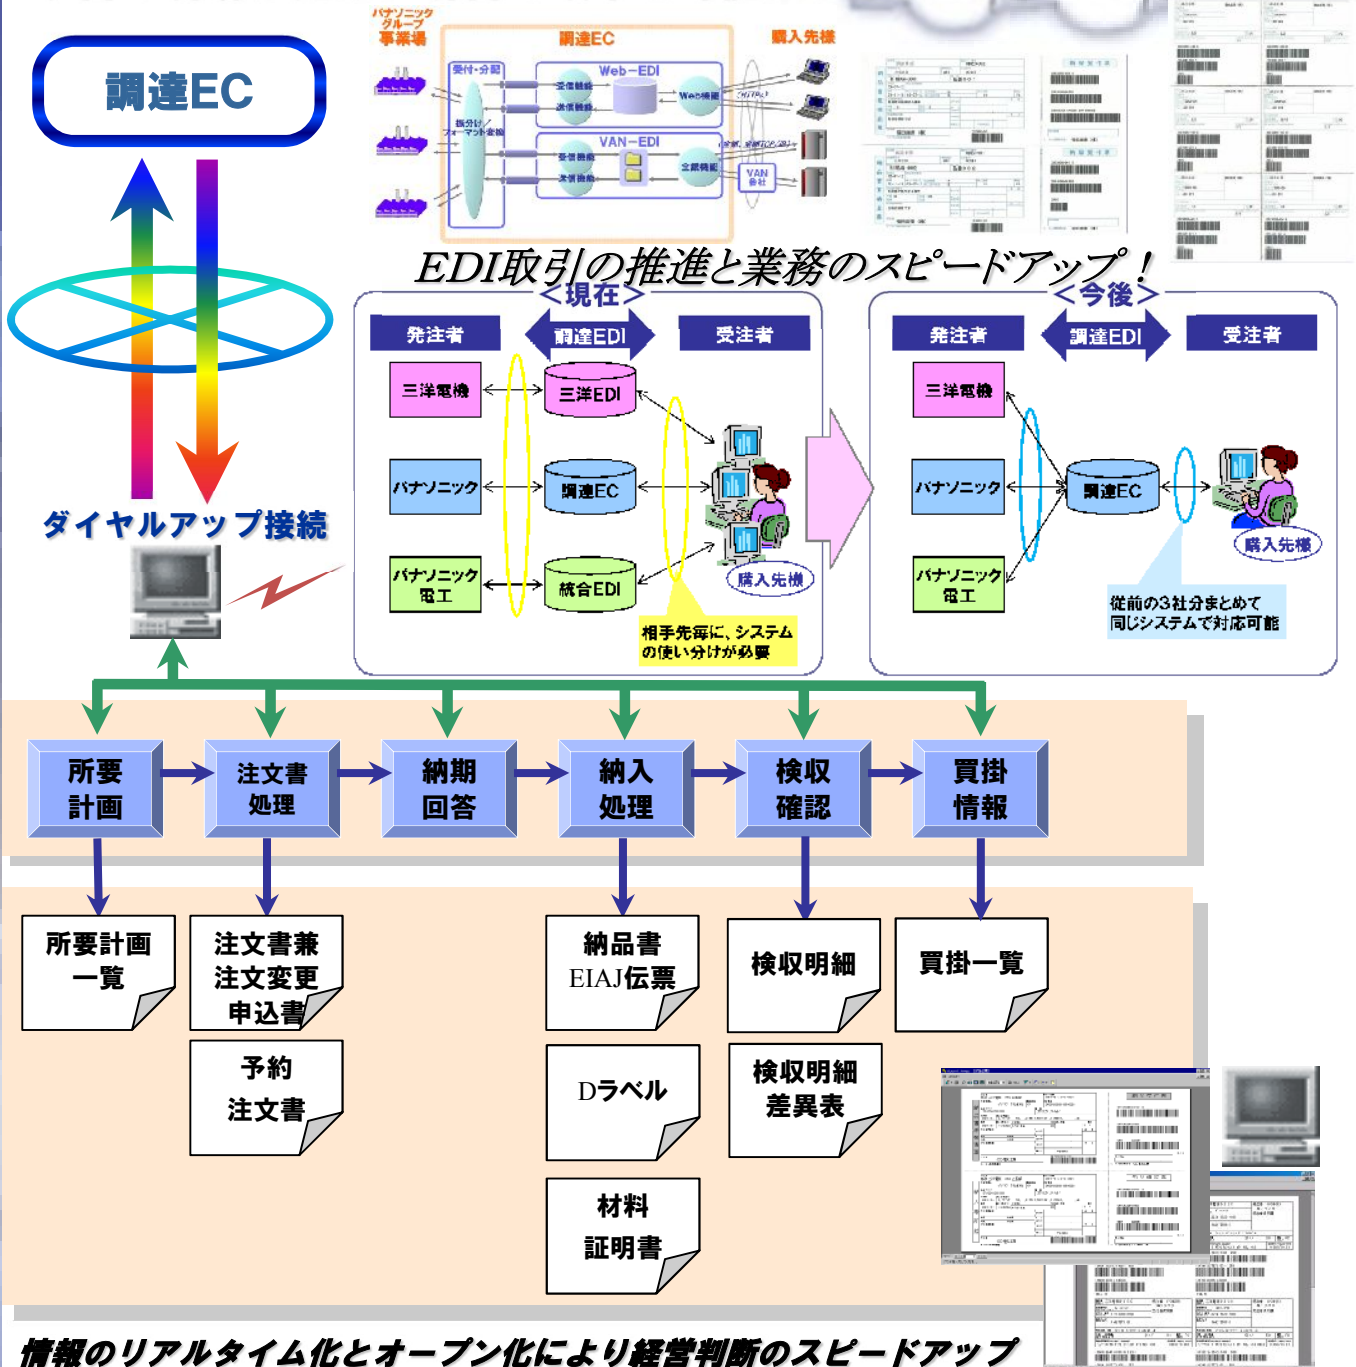

# 資材EDIシステム VAN-EDI ファイル転送型パッケージ

わたしたちは企業革新を強力にバックアップするプロ集団です。

## 『SPEEDI/P』 Ver3.0

今日の現場が見え、明日の改革を可能にします！

情報のリアルタイム化とオープン化により経営判断のスピードアップ  
ネットワークによる情報共有で業務の効率化を実現できます。

連携モジュールの充実！ 豊富な経験でサポートします！

## Option連携イメージ

問題が複雑に絡み合ったままでは、製造業の最大の財産 3M(人材、マネー、マテリアル)が活用できません。『SPEEDI/P』は「納期」「コスト」「品質」をとことんデジタル化。オプション機能と連携することで、生産計画別、日別、週別など個々に毎日の損益管理ができるのです。つまり生産計画単位のマネジメントが可能になります。

Ver3.3

<ご注意>クライアント:快適にご利用いただくためにより高スペックのCPUを搭載したコンピュータ、及び多くのメモリ搭載をお勧めします。サーバー:バックアップとしてDAT装置を推奨します。停電時に無停電電源装置を推奨いたします。プリンタ:A34サイズ以上対応のレーザープリンタが必要です。ハードディスク容量は、システム環境により異なります。