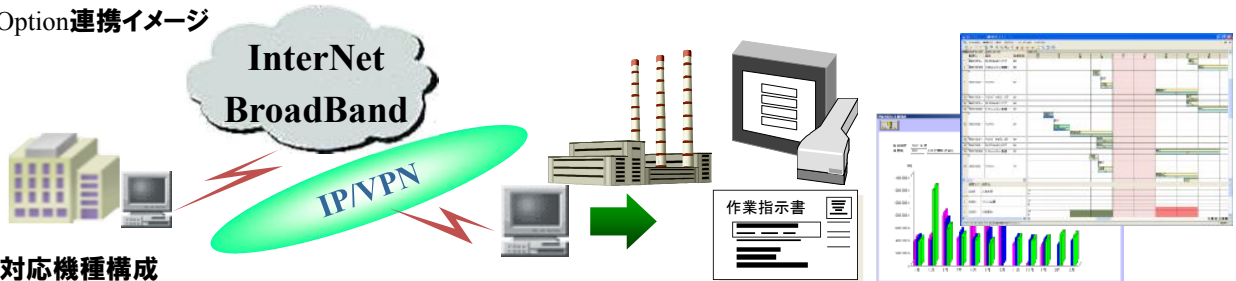

Option連携イメージ

対応機種構成

	クライアント	サーバー
本体/OS	PentiumIV以上を搭載した日本語OS Windows XP Professional/SP3 Windows7	PentiumIV以上を搭載した日本語OS Windows Server 2008
周辺機器等	上記OSに対応した、本体に接続可能なディスプレイ、マウス、キーボード、プリンタ 日本語変換システム	上記OSに対応した、本体に接続可能なディスプレイ、マウス、キーボード、プリンタ 日本語変換システム
メモリ	1GB以上推奨	2GB以上推奨 (クライアント数に応じて増設が必要)
解像度	1024×768以上を推奨	1024×768以上を推奨
データベース	MSSQLServer2008	MSSQLServer2008

問題が複雑に絡み合ったままでは、製造業の最大の財産 3M(人材、マネー、マテリアル)が活用できません。『SPEEDI/P』は「納期」「コスト」「品質」をとことんデジタル化。オプション機能と連携することで、生産計画別、日別、週別など個々に毎日の損益管理ができるのです。つまり生産計画単位のマネジメントが可能になります。

Ver3.3

<ご注意>クライアント:快適にご利用いただくためにより高スペックのCPUを搭載したコンピュータ、及び多くのメモリ搭載をお勧めします。サーバー:バックアップとしてDAT装置を推奨します。停電時に無停電電源装置を推奨いたします。プリンタ:A34サイズ以上対応のレーザープリンタが必要です。ハードディスク容量は、システム環境により異なります。

お問合せ先

ELMO

株式会社 エルモシステムビジネス
西日本営業部 システム支援課
TEL 06-6535-8375 FAX 06-6535-8376

URL <http://www.elmo-sb.co.jp/>