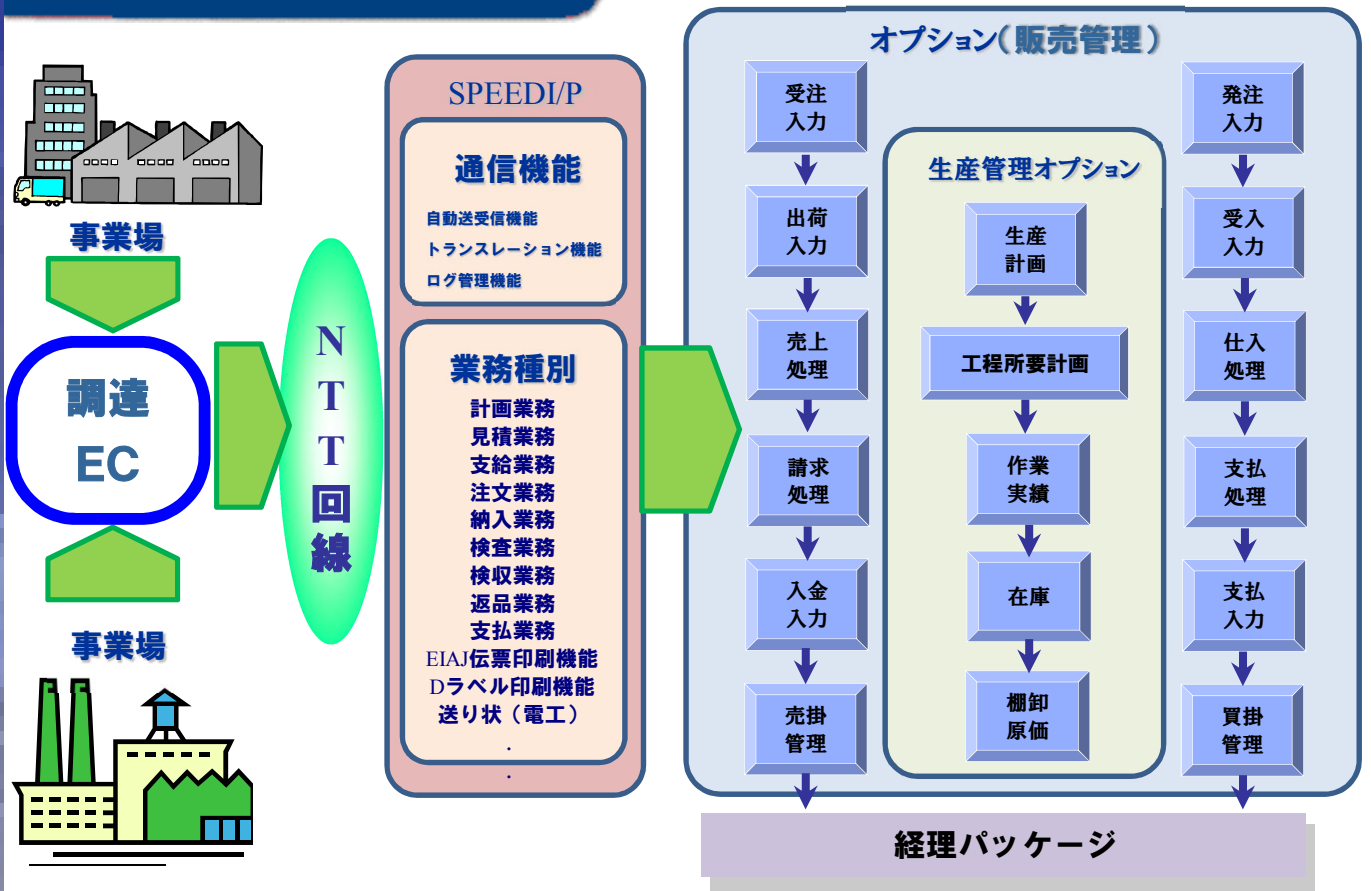

## 『SPEEDI/P』 Ver3.0

今日の現場が見え、明日の改革を可能にします！

情報のリアルタイム化とオープン化により経営判断のスピードアップ  
ネットワークによる情報共有で業務の効率化を実現できます。

連携モジュールの充実！ 豊富な経験でサポートします！

## Option連携イメージ